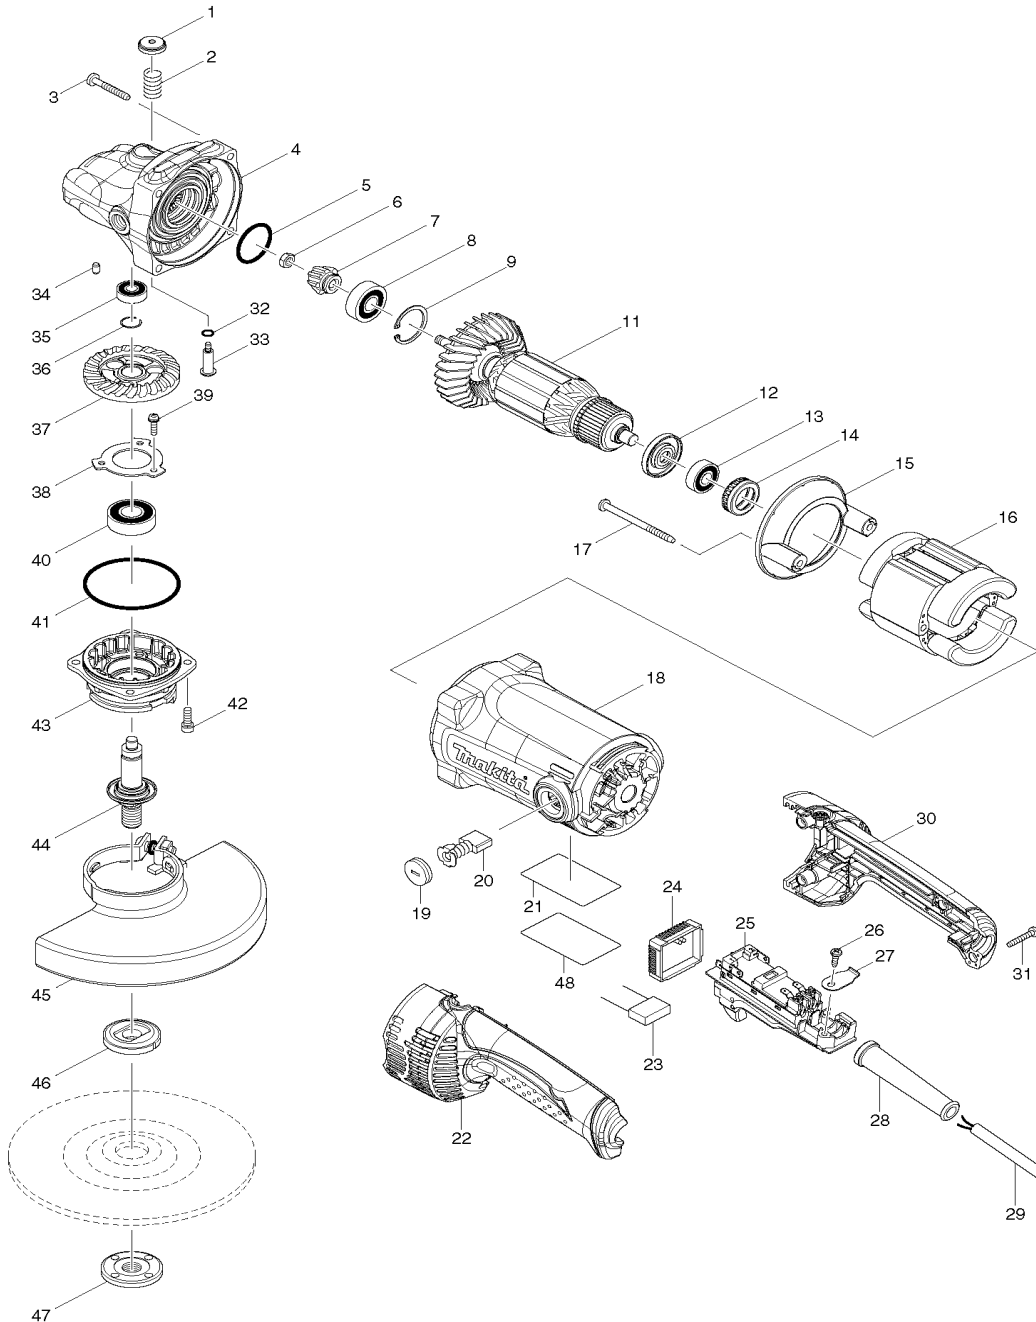

Pos.	Artikel-Nr.	PG	Bezeichnung	Stk.
1	451485-7	2	KUNSTSTOFFKAPPE	1
2	233292-8	1	DRUCKFEDER 12	1
3	266012-5	2	BLECHSCHRAUBE 5x35	4
4	140223-9	36	GETRIEBEGEHAEUSE	1
4,1	262153-5	2	FILZRING 16	1
5	213487-9	1	O-RING 31	1
6	264010-3	1	SECHSKANTMUTTER M7	1
7	227564-1	24	KEGELRAD 10A	1
8	211137-0	19	RILLENKUGELLAGER 6201LLU	1
9	257965-9	9	SICHERUNGSRING (INT) R-32	1
11	518747-7	60	ANKER INKL. 12, 13	1
12	681657-2	5	ISOLIERSCHEIBE	1
13	210059-1	17	RILLENKUGELLAGER 6000DDW	1
14	421490-8	16	GUMMIHUELSE 26	1
15	451480-7	6	FELDABDECKUNG	1
16	527700-2	44	FELD	1
16,1	654098-5	1	ANSCHLUSSFEDER	2
17	266389-8	1	BLECHSCHRAUBE 5x70	2
18	140222-1	32	MOTERGEHAEUSE	1
18,1	643707-1	16	KOHLEBUERSTENHALTER	2
19	643700-5	5	BUERSTENKAPPE 7-18	2
20	191957-7	26	KOHLEBUERSTEN CB-204	1
21	867568-7	2	TYPENSCHILD GA7050R	1
22	188849-9	26	GRIFFSCHALE-SET INK. 30	1
22,1	423404-3	1	SCHAUMGUMMI	1
22,2	451488-1	1	LINSE	1
23	645088-9	3	KONDENSATOR	1
24	631944-9	29	ELEKTRONIK	1
25	650107-8	40	SCHALTER TG08-2300-013	1
26	266192-7	1	SCHRAUBE M4X14	1
27	687169-3	1	KABELKLEMMPLATTE	1
28	682574-9	6	KNICKSCHUTZ 10-90	1
29	665865-3	15	ANSCHLUSSLEITUNG	1
30	188849-9	26	GRIFFSCHALE-SET INK. 22	1
30,1	423404-3	1	SCHAUMGUMMI	1
30,2	451488-1	1	LINSE	1
31	265999-8	3	BLECHSCHRAUBE 4x25	4
32	213026-5	1	O-RING 7	1
33	256516-5	3	STIFT 11	1
34	263002-9	1	GUMMISTIFT 4	1
35	210029-0	8	RILLENKUGELLAGER 608ZZ	1
36	233925-5	1	SPRENGRING 13	1
37	227562-5	24	TELLERRAD 38	1
38	285851-4	18	LAGERABDECKUNG	1
39	911128-8	1	KOMBI-SCHRAUBE M4x16	3
40	211241-5	15	RILLENKUGELLAGER 6202DDW	1
41	213720-9	5	O-RING 67	1

Pos.	Artikel-Nr.	PG	Bezeichnung	Stk.
42	922221-3	1	INNENSECHSKANTSCHRAUBE M5x16	4
43	318523-7	18	LAGERGEHAEUSE	1
44	140224-7	24	SPINDEL	1
44,1	346166-5	1	LABYRINTHRING 23	1
45	122889-7	11	SCHUTZHAUBE 180mm	1
45,1	213017-6	1	O-RING 6	1
45,2	265198-2	1	SCHRAUBE M8x25	1
46	122444-5	18	AUFNAHMEFLANSCH 47	1
46	224415-9	16	SPANNFLANSCH	1
47	224543-0	12	FLANSCHMUTTER M14	1
48	819392-4	2	SCHUTZFOLIE	1