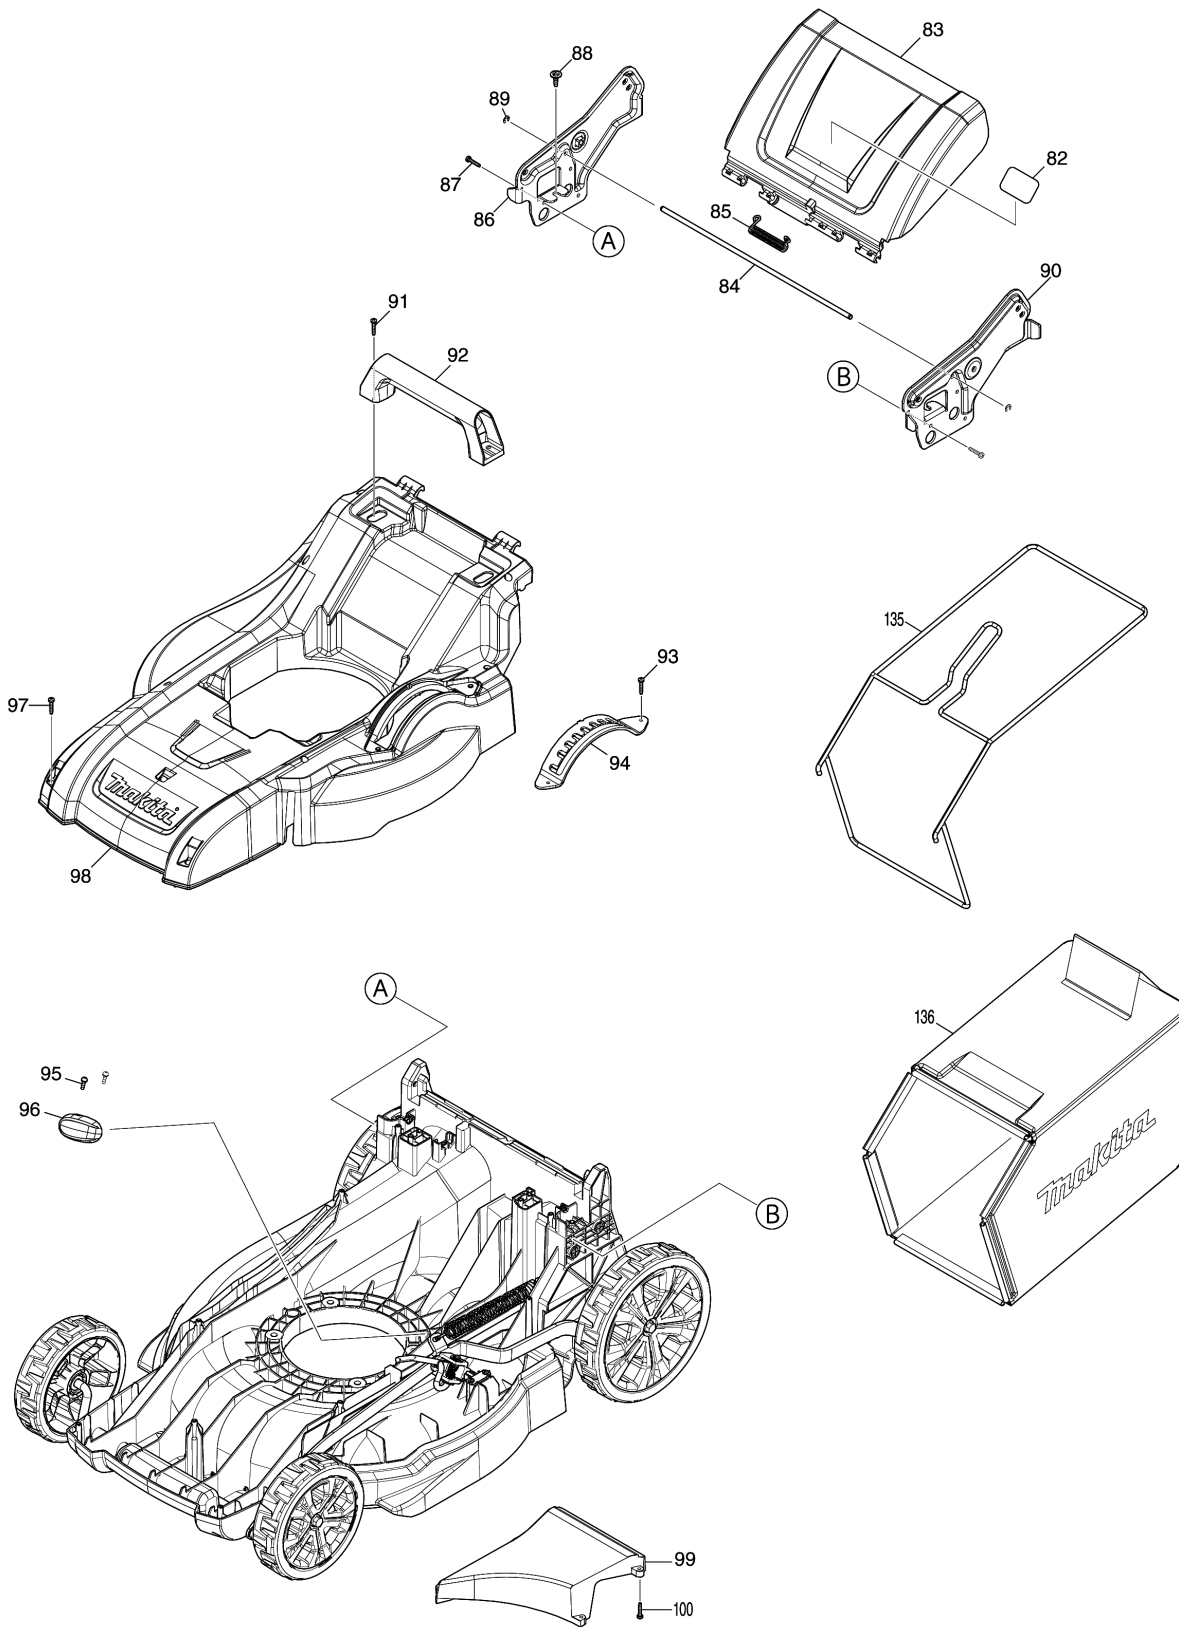

Model No.LM001J 480MM CORDLESS LAWN MOWER