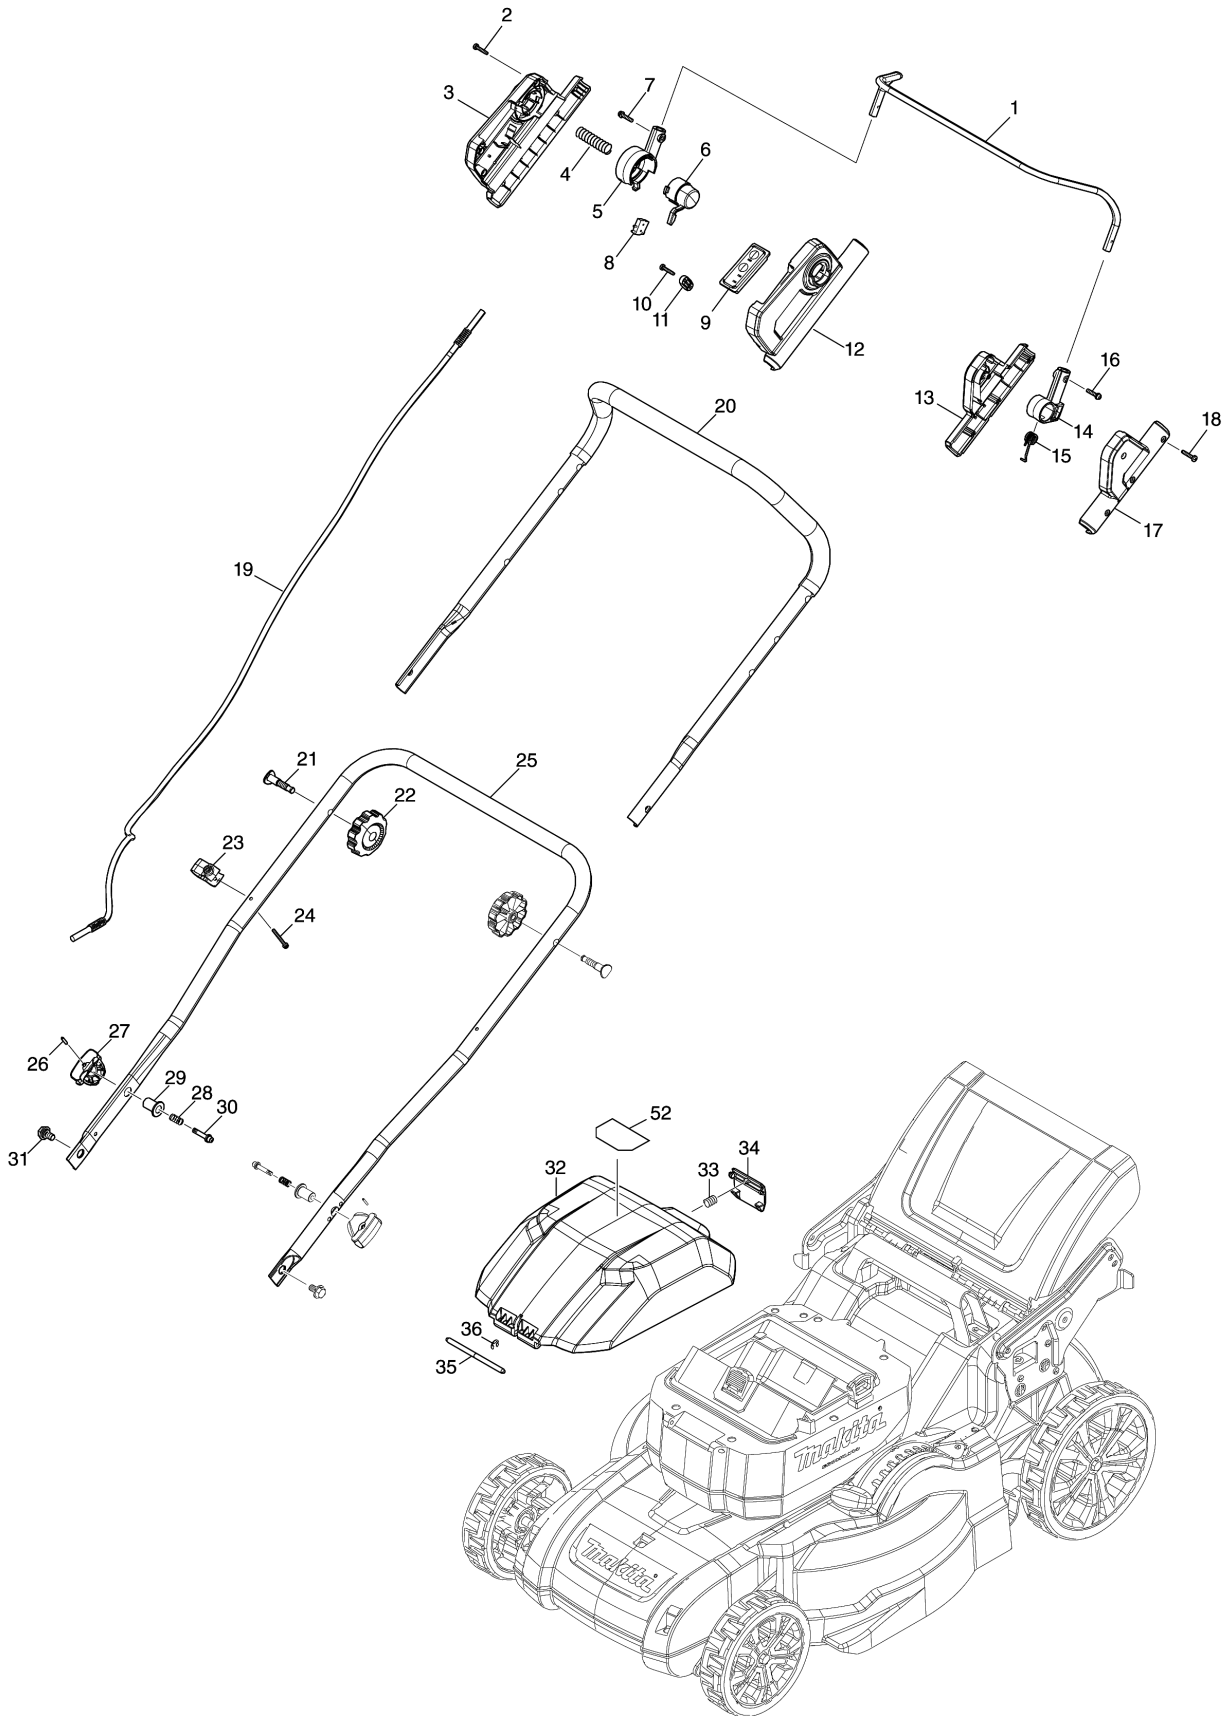

Model No.LM001J 480MM CORDLESS LAWN MOWER