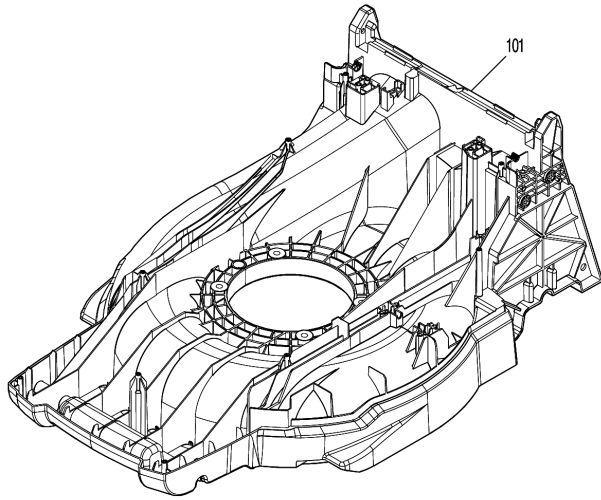

Model No.LM001J 480MM CORDLESS LAWN MOWER

Model No.LM001J 480MM CORDLESS LAWN MOWER

Position	Artikel-Nr.	Beschreibung	I/C	Stk.	New/Old	Opt. 1	Opt. 2	Hinweis
001	327424-8	Schaltbügel		1				
002	266424-2	Schraube M4x20		6				
003	183U73-5	Schaltergehäuse-Set		1				
C10	8044A1-9	Hinweisschild		1				
D10		INC. 12						
004	231227-3	Druckfeder 15		1				
005	459856-2	Steckverbindung Rechts		1				
C10	931102-0	Mutter M4		1				
006	459857-0	Schalterentriegelung		1				
007	911138-5	Kombi-Schraube M4x20		1				
008	632T11-3	Schalter		1				
009	141E30-3	Schalterelektronik		1				
C10	8031N1-9	Hinweisschild Schalter		1				
010	266424-2	Schraube M4x20		2				
011	687123-7	Kabelklemmplatte		1				
012	183U73-5	Schaltergehäuse-Set		1				
C10	8044A1-9	Hinweisschild		1				
D10		INC. 3						
013	183U21-4	Schalthebelgehäuse-Set		1				
D10		INC. 17						
014	459863-5	Steckverbindung Links		1				
C10	931102-0	Mutter M4		1				
015	232575-3	Spiralfeder 12		1				
016	911138-5	Kombi-Schraube M4x20		1				
017	183U21-4	Schalthebelgehäuse-Set		1				
D10		INC. 13						
018	266424-2	Schraube M4x20		4				
019	699176-4	Kabel		1				
020	327871-3	Oberholm		1				
021	265C08-1	Flachkopfschraube M8x50		2				
022	265C06-5	Feststellmutter M8		2				
023	413944-9	Kabelhalter		1				
C10	931102-0	Mutter M4		1				
024	911163-6	Kombi-Schraube M4x35		1				
025	122A73-0	Unterholm		1				
D10		INC. 26-30						
026	258004-8	Spannstift 2,5-16		2				
027	413943-1	Feststellknopf		2				
028	234121-8	Druckfeder 8		2				
029	327877-1	Verriegelungshalter		2				
030	327876-3	Arretierstift		2				
031	265C07-3	6 Kant-Schraube M8		2				

Please order the parts with part number.

Print Date 29/11/2021