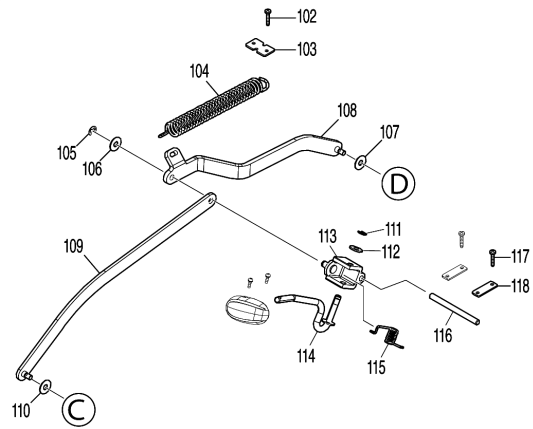

Model No.LM001J 480MM CORDLESS LAWN MOWER

Model No.LM001J 480MM CORDLESS LAWN MOWER

Position	Artikel-Nr.	Beschreibung	I/C	Stk.	New/Old	Opt. 1	Opt. 2	Hinweis
001	327424-8	Schaltbügel		1				
002	266424-2	Schraube M4x20		6				
003	183U73-5	Schaltergehäuse-Set		1				
C10	8044A1-9	Hinweisschild		1				
D10		INC. 12						
004	231227-3	Druckfeder 15		1				
005	459856-2	Steckverbindung Rechts		1				
C10	931102-0	Mutter M4		1				
006	459857-0	Schalterentriegelung		1				
007	911138-5	Kombi-Schraube M4x20		1				
008	632T11-3	Schalter		1				
009	141E30-3	Schalterelektronik		1				
C10	8031N1-9	Hinweisschild Schalter		1				
010	266424-2	Schraube M4x20		2				
011	687123-7	Kabelklemmplatte		1				
012	183U73-5	Schaltergehäuse-Set		1				
C10	8044A1-9	Hinweisschild		1				
D10		INC. 3						
013	183U21-4	Schalthebelgehäuse-Set		1				
D10		INC. 17						
014	459863-5	Steckverbindung Links		1				
C10	931102-0	Mutter M4		1				
015	232575-3	Spiralfeder 12		1				
016	911138-5	Kombi-Schraube M4x20		1				
017	183U21-4	Schalthebelgehäuse-Set		1				
D10		INC. 13						
018	266424-2	Schraube M4x20		4				
019	699176-4	Kabel		1				
020	327871-3	Oberholm		1				
021	265C08-1	Flachkopfschraube M8x50		2				
022	265C06-5	Feststellmutter M8		2				
023	413944-9	Kabelhalter		1				
C10	931102-0	Mutter M4		1				
024	911163-6	Kombi-Schraube M4x35		1				
025	122A73-0	Unterholm		1				
D10		INC. 26-30						
026	258004-8	Spannstift 2,5-16		2				
027	413943-1	Feststellknopf		2				
028	234121-8	Druckfeder 8		2				
029	327877-1	Verriegelungshalter		2				
030	327876-3	Arretierstift		2				
031	265C07-3	6 Kant-Schraube M8		2				

Please order the parts with part number.

Print Date 29/11/2021