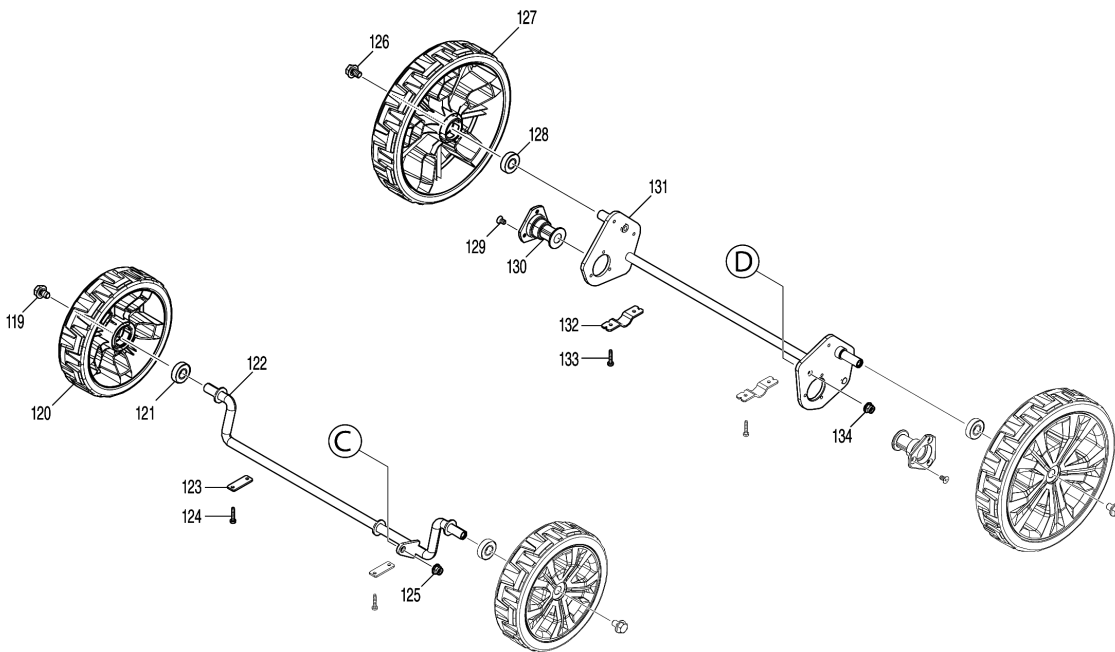

Model No.LM001J 480MM CORDLESS LAWN MOWER

Model No.LM001J 480MM CORDLESS LAWN MOWER

Position	Artikel-Nr.	Beschreibung	I/C	Stk.	New/Old	Opt. 1	Opt. 2	Hinweis
001	327424-8	Schaltbügel		1				
002	266424-2	Schraube M4x20		6				
003	183U73-5	Schaltergehäuse-Set		1				
C10	8044A1-9	Hinweisschild		1				
D10		INC. 12						
004	231227-3	Druckfeder 15		1				
005	459856-2	Steckverbindung Rechts		1				
C10	931102-0	Mutter M4		1				
006	459857-0	Schalterentriegelung		1				
007	911138-5	Kombi-Schraube M4x20		1				
008	632T11-3	Schalter		1				
009	141E30-3	Schalterelektronik		1				
C10	8031N1-9	Hinweisschild Schalter		1				
010	266424-2	Schraube M4x20		2				
011	687123-7	Kabelklemmplatte		1				
012	183U73-5	Schaltergehäuse-Set		1				
C10	8044A1-9	Hinweisschild		1				
D10		INC. 3						
013	183U21-4	Schalthebelgehäuse-Set		1				
D10		INC. 17						
014	459863-5	Steckverbindung Links		1				
C10	931102-0	Mutter M4		1				
015	232575-3	Spiralfeder 12		1				
016	911138-5	Kombi-Schraube M4x20		1				
017	183U21-4	Schalthebelgehäuse-Set		1				
D10		INC. 13						
018	266424-2	Schraube M4x20		4				
019	699176-4	Kabel		1				
020	327871-3	Oberholm		1				
021	265C08-1	Flachkopfschraube M8x50		2				
022	265C06-5	Feststellmutter M8		2				
023	413944-9	Kabelhalter		1				
C10	931102-0	Mutter M4		1				
024	911163-6	Kombi-Schraube M4x35		1				
025	122A73-0	Unterholm		1				
D10		INC. 26-30						
026	258004-8	Spannstift 2,5-16		2				
027	413943-1	Feststellknopf		2				
028	234121-8	Druckfeder 8		2				
029	327877-1	Verriegelungshalter		2				
030	327876-3	Arretierstift		2				
031	265C07-3	6 Kant-Schraube M8		2				

Please order the parts with part number.

Print Date 29/11/2021