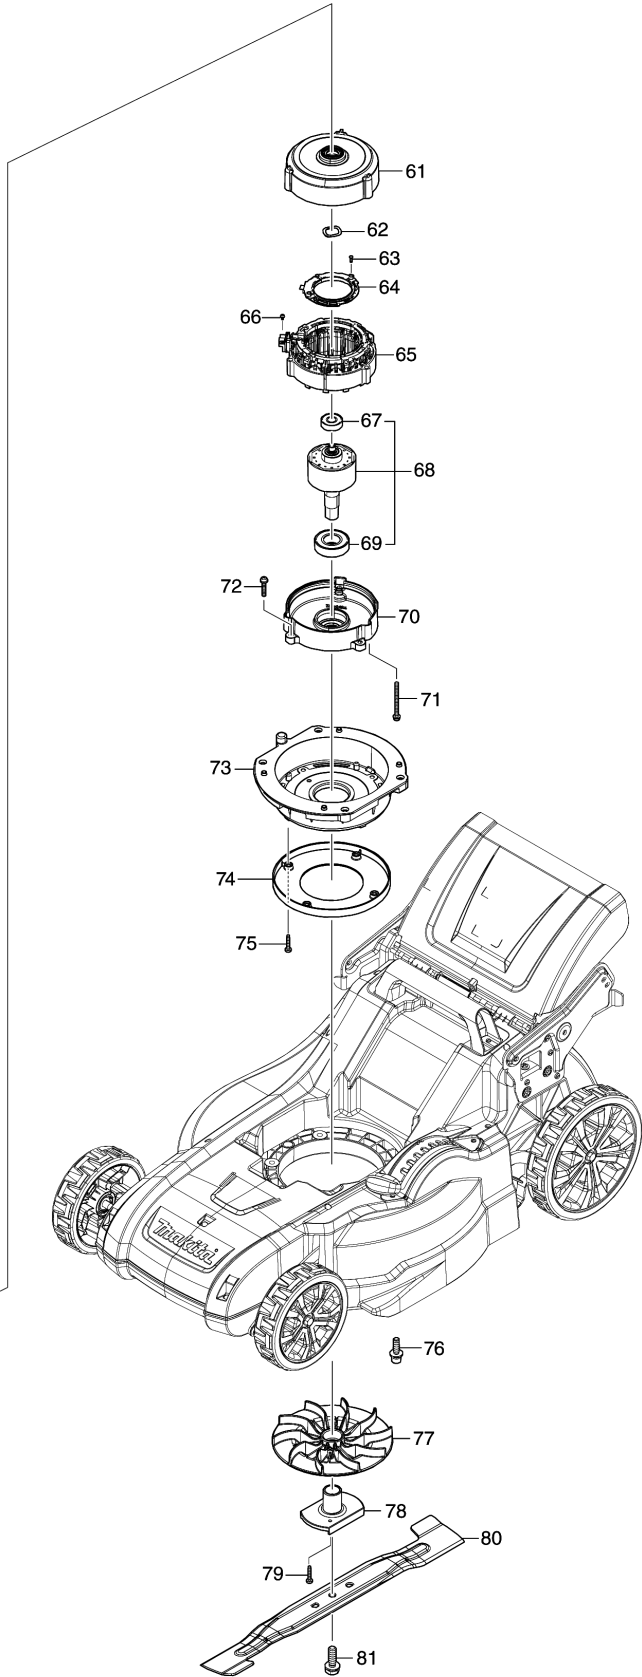

Model No.LM001J 480MM CORDLESS LAWN MOWER