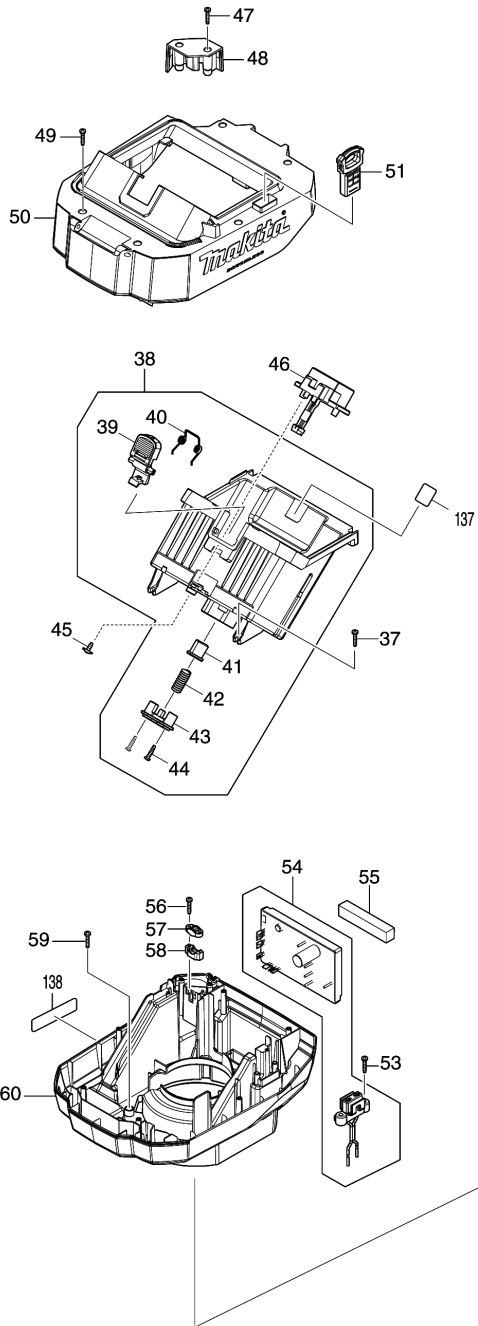

Model No.LM001J 480MM CORDLESS LAWN MOWER