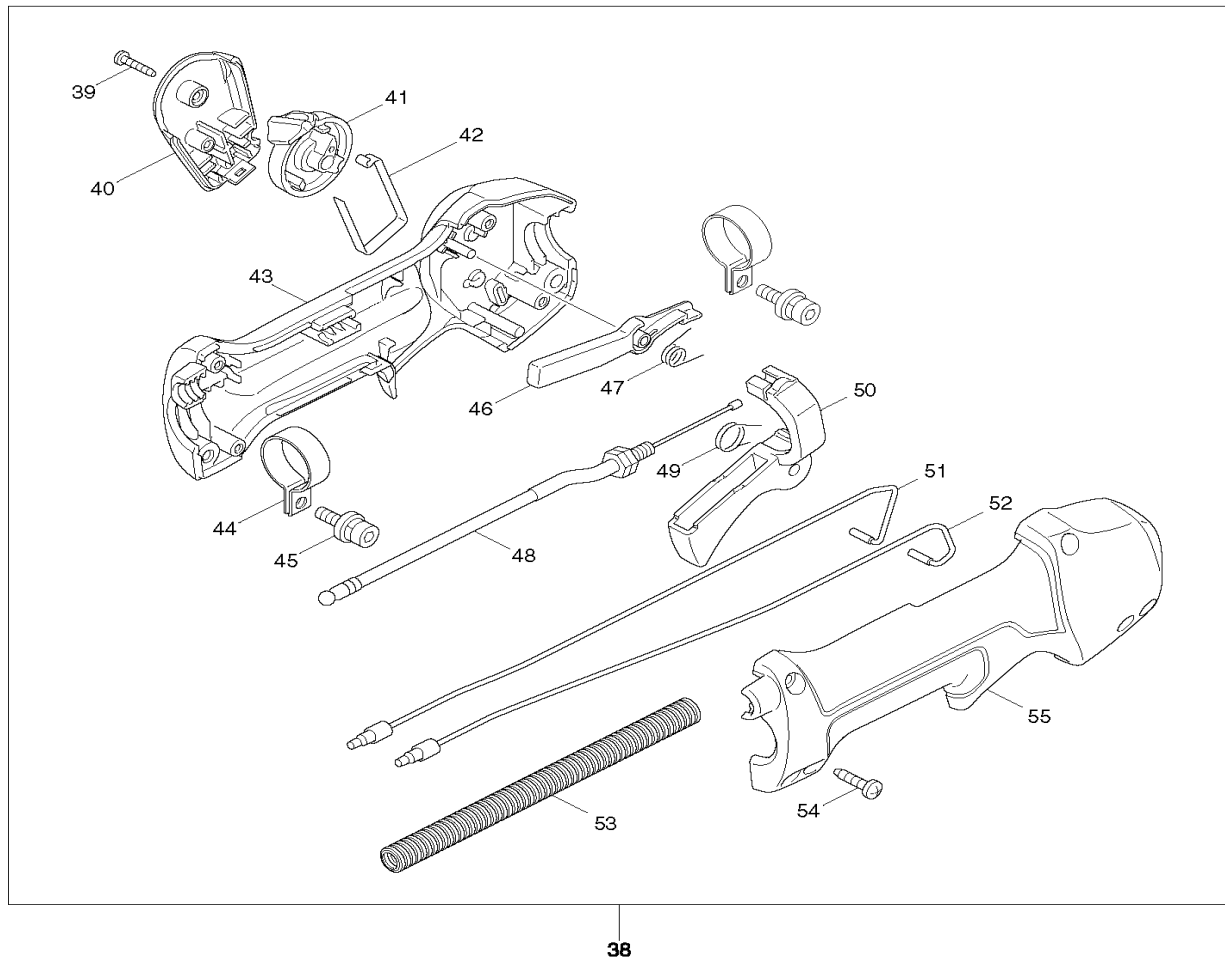

EN5950SH

BENZIN-HECKENSCHNEIDER 59cm