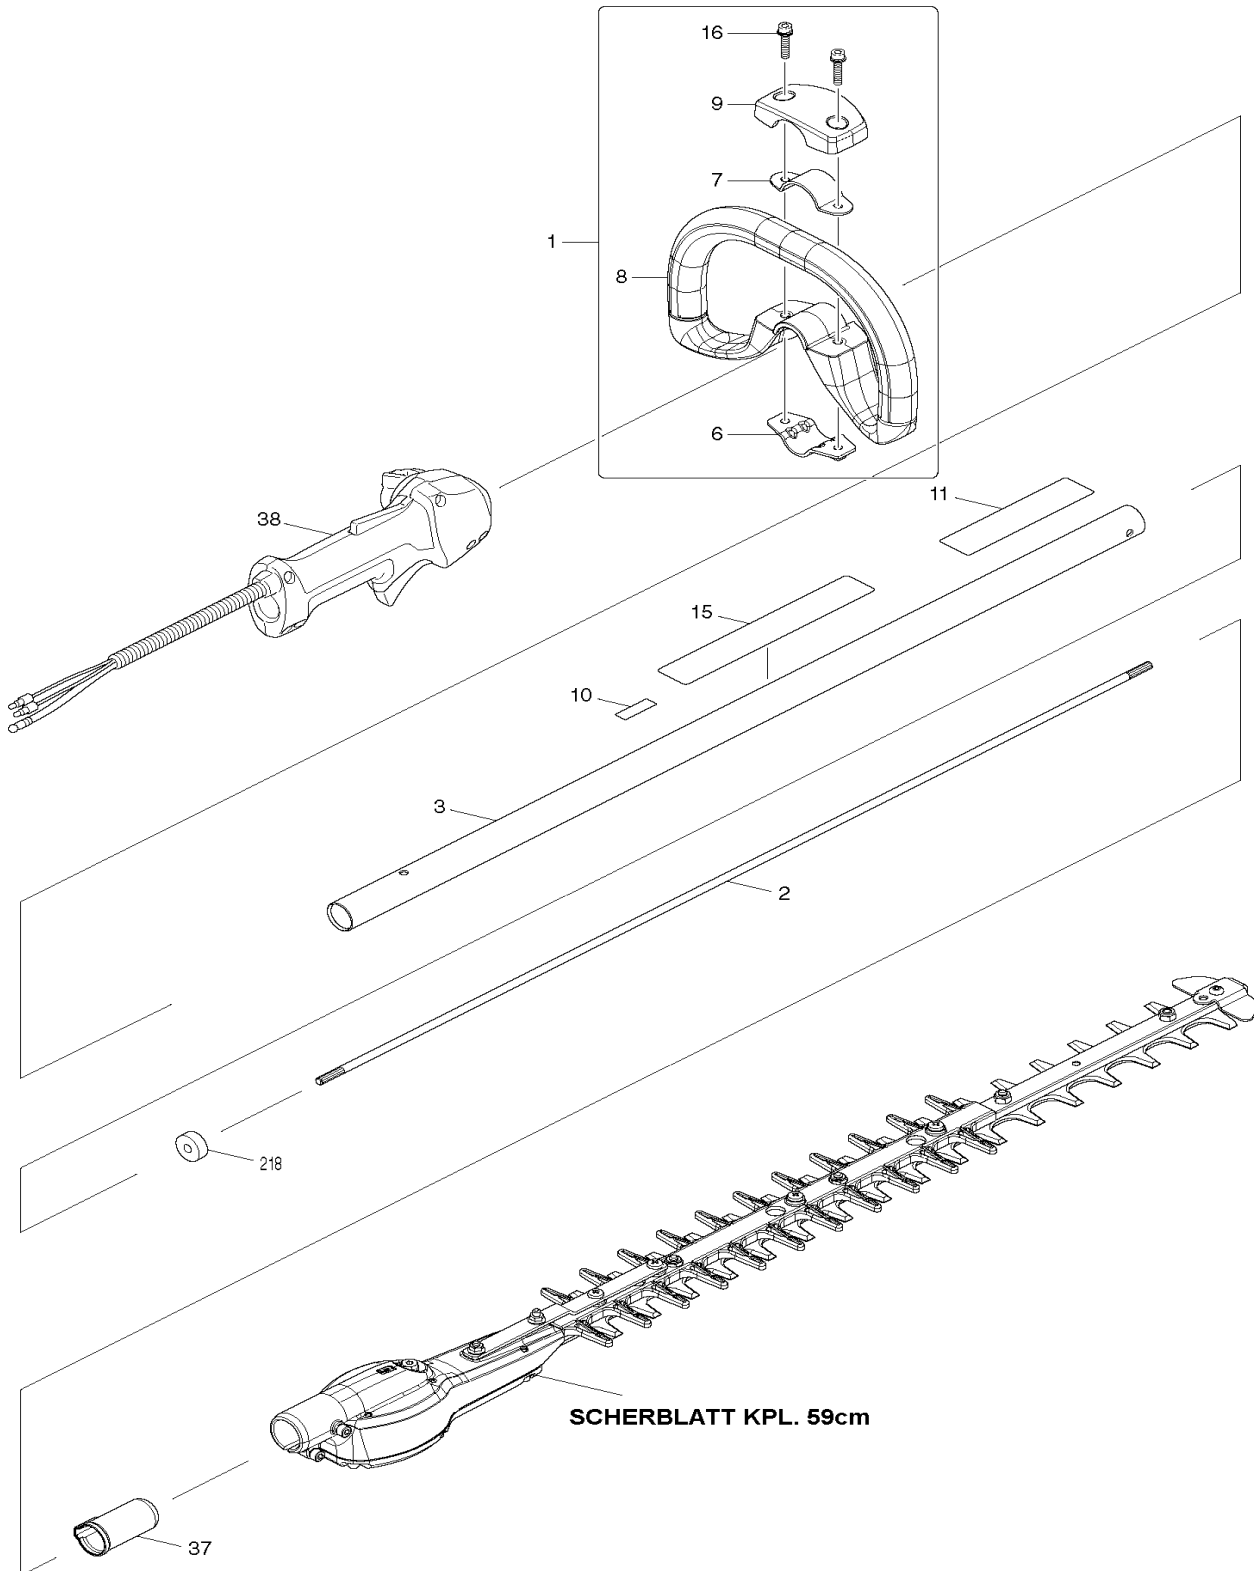

Pos.	Artikel-Nr.	PG	Bezeichnung	Stk.	Pos.	Artikel-Nr.	PG	Bezeichnung	Stk.
217	941151-9	1	UNTERLAGSCHEIBE 6	1	283	346666-5		DRUCKLEISTE	1
218	443170-6	8	FILZ	1	284	725184-0		SCHERBLATT	1
223	266427-6	1	SCHRAUBE 4x12	1	285	313195-3	7	HUELSE 5	2
224	452219-1	6	CHOKE-PLATTE	1	286	725184-0		SCHERBLATT	1
231	452220-6	8	CHOKE-HEBEL	1	287	346666-5		DRUCKLEISTE	1
232	266007-8	1	BLECHSCHRAUBE PT 3x10	1	288	266824-6		SCHRAUBE M6x20	4
233	352020-3	11	ABSCHNEIDER	1	289	346629-1		STOSSSCHUTZ	1
234	453865-3	9	ABSCHNEIDERGEHAEUSE	1	290	266075-1	1	INNENSECHSKANTSCHRAUBE M5x8	1
235	453862-9	6	OELWANNENEINSATZ	1				*** ZUBEHÖR ***	
236	346732-8		PLATTE	1					
237	266887-2		INNENSECHSKANTSCHRAUBE M4x17	1					
238	442199-9		DICHTUNG	1					
239	931102-0	1	MUTTER M4	1	Z	195500-4	10	MOTOROEL4-TAKT 80ML 10W30	1
240	346730-2		HALTER	1	Z	126280-1		SCHERBLATT KPL. 59cm	1
251	962103-7	4	SICHERUNGSRING R-24	1	Z	831304-7	10	ZUBEHOERTASCHE	1
252	961005-4	1	SICHERUNGSRING S-9	1	Z	454278-1		AUFBEWAHRUNGSBEHAELTER	1
253	210049-4	13	RILLENKUGELLAGER 609ZZ	1	Z	782233-6	11	MONTAGESCHLUESSEL 10-16	1
254	227608-7		KEGELRAD 10	1	Z	168534-0	15	ZUENDKERZE NGK CMR4A	1
255	922241-7	2	SCHRAUBE M5x25	1	Z	783223-2	3	SECHSKANTSTIFTSCHLUESSEL 4mm	1
256	922211-6	1	INNENSECHSKANTSCHRAUBE M5x12	1					
257	141941-2		GETRIEBEGEHAEUSE	1					
257,1	263002-9	1	GUMMISTIFT 4	1					
258	266818-1		INNENSECHSKANTSCHRAUBE M8x8	1					
259	264090-9		SECHSKANTMUTTER M5-8	2					
260	266833-5		SCHRAUBE M5x14	2					
261	346663-1		PLATTE	1					
262	915211-3	1	SCHRAUBE M5x12	2					
263	454672-7		BLATTFUEHRUNG	1					
264	210049-4	13	RILLENKUGELLAGER 609ZZ	1					
265	326257-8		SPINDEL	1					
266	227609-5		TELLERRAD 47	1					
267	211067-5	15	RILLENKUGELLAGER 6200ZZ	1					
268	318972-8		LAGERGEHAEUSE	1					
269	265490-6	1	INNENSECHSKANTSCHRAUBE M4x16	4					
270	346658-4		PLATTE	1					
271	346251-4	18	PLEUELSTANGE	1					
272	332055-0		KURBELWELLE	1					
273	346251-4	18	PLEUELSTANGE	1					
274	346256-4	10	HALTER	1					
275	922256-4	1	INNENSECHSKANTSCHRAUBE M5x35	2					
276	443159-4	11	DICHTUNG	1					
277	346658-4		LOCHPLATTE	1					
278	423457-2		DICHTUNG	1					
279	318973-6		GETRIEBEGEHAEUSEDECKEL	1					
280	922126-7	2	INNENSECHSKANTSCHRAUBE M4x16	6					
281	332059-2		AUFSPANNLEISTE	1					
282	264089-4		SECHSKANTMUTTER M6-10	4					

EN5950SH

BENZIN-HECKENSCHNEIDER 59cm