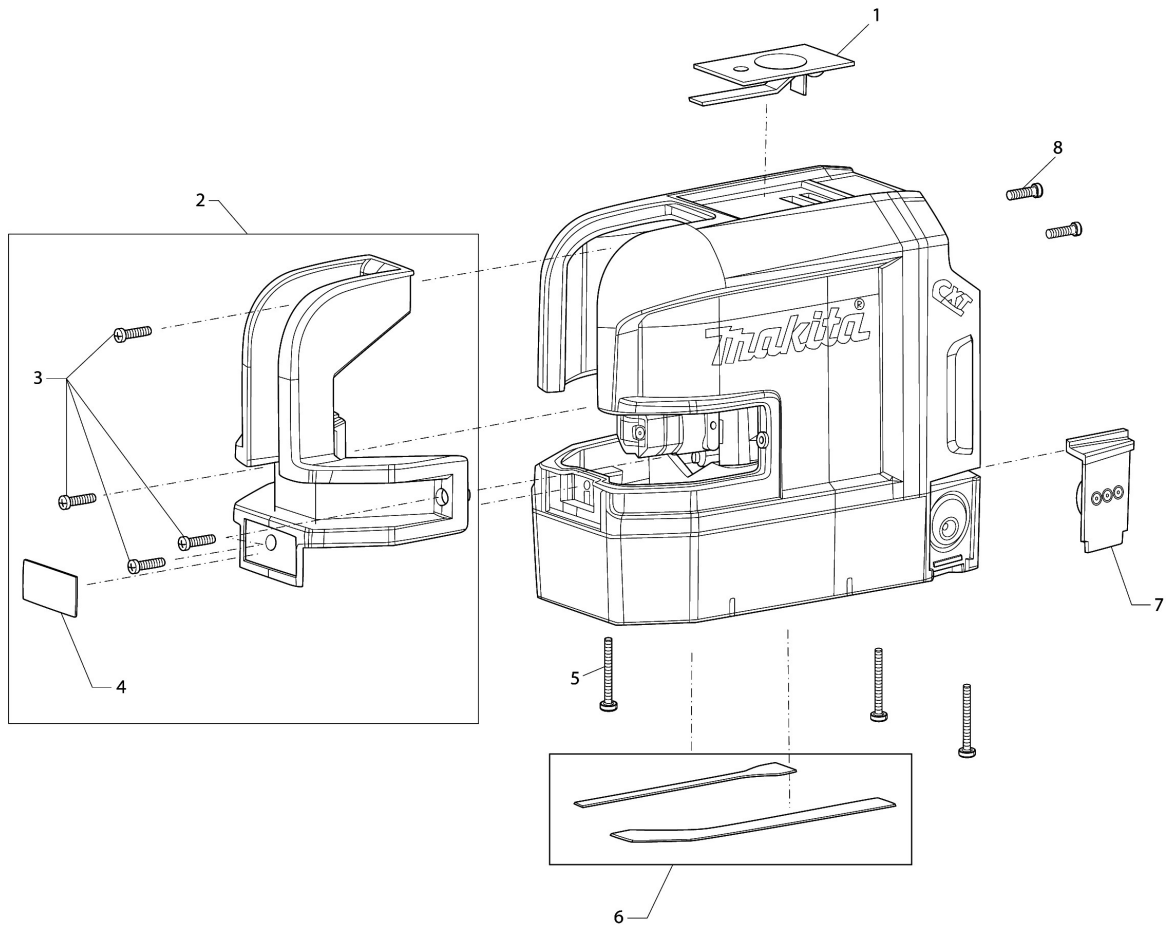

Explosionszeichnung

SK106D

Akku-Kreuz Linienlaser rot

Model No.SK106D CRDLSS RED 4P CROSS LINE LASER

Model No.SK106D CRDLSS RED 4P CROSS LINE LASER

Position	Artikel-Nr.	Beschreibung	I/C	Stk.	New/Old	Opt. 1	Opt. 2	Hinweis
001	LE00099151	KEYPAD RED		1	*			
001-1	LE00899151	Tastenfeld Rot	X	1				
002	LE00870264	Laserfenster kpl.		1				
D10		INC. 3,4						
003	LE00899157	Schrauben-Set 10Stk.		1				
004	LE00855686	FRONT LABEL(SK106D)		1				
005	LE00899156	Schrauben-Set 10Stk.		1				
006	LE00870260	Gehäuseaufkleber-Set		1				
007	LE00873680	Abdeckung Spannungsversorgung		1				
008	LE00899157	Schrauben-Set 10Stk.		1				
A01	LE00854451	PRO L-ADAPTER		1	*			
A01-1	LE00870134	L-Adapter PRO	<	1				
A02	LE00864505	Transporttasche		1				
A03	LE00758831	Markierungsplatte magnetisch		1				
A04	LE00834534	Lasersichtbrille		1				

Please order the parts with part number.

Print Date 30/4/2021